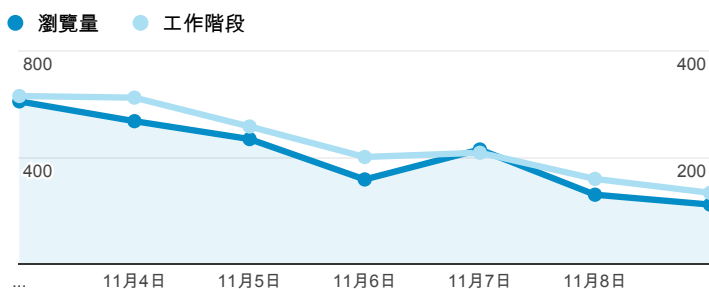

報表02_流量

2014年11月3日 - 2014年11月9日

所有工作階段
100.00%

+ 新增區隔

瀏覽量和平均網頁停留時間

瀏覽量和造訪

瀏覽量和不重複瀏覽量

造訪和新造訪率 (依 服務供應商 分組)