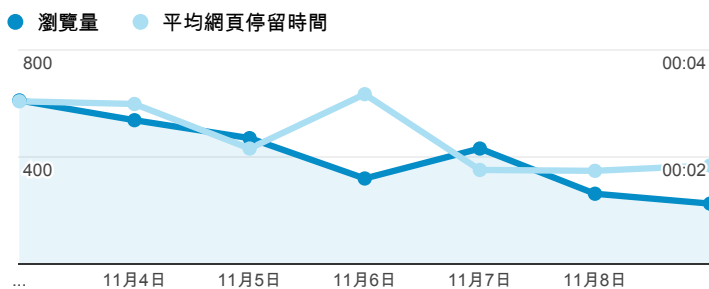

報表02_流量

2014年11月3日 - 2014年11月9日

所有工作階段
100.00%

+ 新增區隔

瀏覽量和平均網頁停留時間

瀏覽量和造訪

瀏覽量和不重複瀏覽量

造訪和新造訪率 (依 服務供應商 分組)