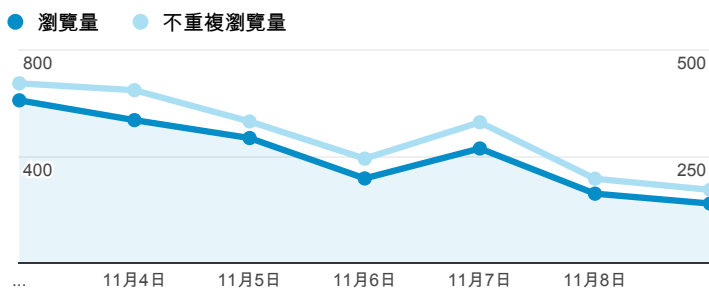

報表02_流量

2014年11月3日 - 2014年11月9日

所有工作階段
100.00%

+ 新增區隔

瀏覽量和平均網頁停留時間

瀏覽量和造訪

瀏覽量和不重複瀏覽量

造訪和新造訪率 (依 服務供應商 分組)